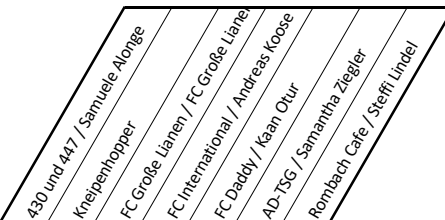

Spielplan

Nr.	Uhrzeit	Spielpaarung	Ergebnis
1	16:30	FC Große Lianen / FC Große Lianen - Rombach Cafe / Steffi Lindel	3 : 2
2	16:42	430 und 447 / Samuele Alonge - AD-TSG / Samantha Ziegler	4 : 2
3	16:54	FC International / Andreas Koose - Kneipenhopper	4 : 4
4	17:06	FC Daddy / Kaan Otur - FC Große Lianen / FC Große Lianen	2 : 4
5	17:18	Rombach Cafe / Steffi Lindel - 430 und 447 / Samuele Alonge	2 : 5
6	17:30	AD-TSG / Samantha Ziegler - FC International / Andreas Koose	3 : 3
7	17:42	Kneipenhopper - FC Daddy / Kaan Otur	5 : 2
8	17:54	FC Große Lianen / FC Große Lianen - 430 und 447 / Samuele Alonge	3 : 4
9	18:06	FC International / Andreas Koose - Rombach Cafe / Steffi Lindel	4 : 3
10	18:18	FC Daddy / Kaan Otur - AD-TSG / Samantha Ziegler	3 : 3
11	18:30	Kneipenhopper - FC Große Lianen / FC Große Lianen	4 : 2
12	18:42	430 und 447 / Samuele Alonge - FC International / Andreas Koose	4 : 3
13	18:54	Rombach Cafe / Steffi Lindel - FC Daddy / Kaan Otur	2 : 5
14	19:06	AD-TSG / Samantha Ziegler - Kneipenhopper	4 : 3
15	19:18	FC Große Lianen / FC Große Lianen - FC International / Andreas Koose	2 : 2
16	19:30	FC Daddy / Kaan Otur - 430 und 447 / Samuele Alonge	3 : 5
17	19:42	Kneipenhopper - Rombach Cafe / Steffi Lindel	4 : 2
18	19:54	AD-TSG / Samantha Ziegler - FC Große Lianen / FC Große Lianen	1 : 4
19	20:06	FC International / Andreas Koose - FC Daddy / Kaan Otur	4 : 4
20	20:18	430 und 447 / Samuele Alonge - Kneipenhopper	3 : 2
21	20:30	Rombach Cafe / Steffi Lindel - AD-TSG / Samantha Ziegler	4 : 2

Abschlusstabelle								Sp.	g	u	v	Tore	Diff.	Pkt.	
1.	430 und 447 / Samuele Alonge		3:2	4:3	4:3	5:3	4:2	5:2	6	6	0	0	25 : 15	10	18
2.	Kneipenhopper	2:3		4:2	4:4	5:2	3:4	4:2	6	3	1	2	22 : 17	5	10
3.	FC Große Lianen / FC Große Lianen	3:4	2:4		2:2	4:2	4:1	3:2	6	3	1	2	18 : 15	3	10
4.	FC International / Andreas Koose	3:4	4:4	2:2		4:4	3:3	4:3	6	1	4	1	20 : 20	0	7
5.	FC Daddy / Kaan Otur	3:5	2:5	2:4	4:4		3:3	5:2	6	1	2	3	19 : 23	-4	5
6.	AD-TSG / Samantha Ziegler	2:4	4:3	1:4	3:3	3:3		2:4	6	1	2	3	15 : 21	-6	5
7.	Rombach Cafe / Steffi Lindel	2:5	2:4	2:3	3:4	2:5	4:2		6	1	0	5	15 : 23	-8	3

1. Der Rang jedes Teams wird wie folgt ermittelt:
1. Anzahl Punkte aus allen Gruppenspielen
  2. Tordifferenz aus allen Gruppenspielen
  3. Anzahl der in allen Gruppenspielen erzielten Tore
  4. Anzahl Punkte aus den Direktbegegnungen der punkt- und torgleichen Teams
  5. Tordifferenz aus den Direktbegegnungen der punkt- und torgleichen Teams
  6. Anzahl der in den Direktbegegnungen der punkt- und torgleichen Teams erzielten Tore